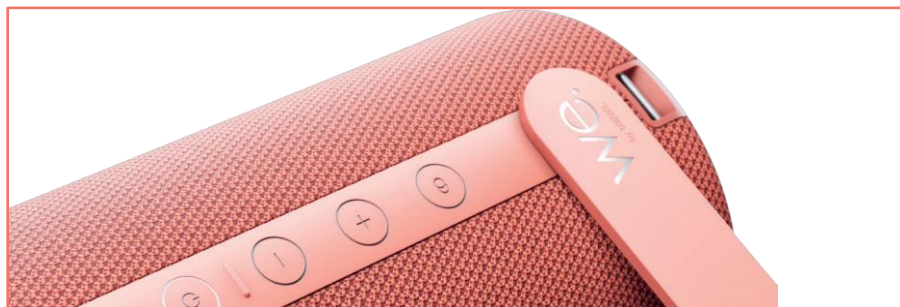

We. HEAR 2

Altavoz Bluetooth portátil

Adaptado a todas tus facetas.

El altavoz Bluetooth We. HEAR 2 tiene una potencia total de 60 vatios que garantiza una experiencia de sonido excepcional. Para momentos más extraordinarios, tan extraordinarios como tú. Para momentos geniales.

Irresistiblemente diferente.

El altavoz We. HEAR 2 está disponible en cuatro atractivos colores, para que elijas el que más te guste. Sube el volumen y disfruta. Colorido, potente e inconfundible.

Fácil de manejar.

Atractivo formato reducido en tamaño y peso, para que sea fácil de transportar y usar. Estructura resistente a las salpicaduras que lo convierte en el compañero perfecto para tus desplazamientos. Moderna batería con hasta 17 horas de autonomía y tiempo de carga reducido para que disfrutes aún más de la música.

Tamaño / Peso.

118 x 290 x 112 mm, 2 kg

Color.

Alimentación.

CA de 100 V – 240 V / 50 – 60 Hz

Datos técnicos

Tipo de dispositivo WE. by Loewe	We. HEAR 2
Referencia:	60702x10
Batería:	7,4 V / 4.000 mAh
Alimentación:	5 V / 2 A
Autonomía:	15 – 17 h
Tiempo de carga:	4 – 5 h
Potencia de salida:	2x 15 W RMS, equivale a una potencia de sonido total de 60 W
Resistencia al agua:	IPX6
Versión Bluetooth:	V5.0
Potencia/rango de frecuencias Bluetooth:	Potencia máxima <10 mW a 2.402- 2.480 MHz
Protocolos Bluetooth:	A2DP, AVRCP
Dimensiones (An x Al x F):	118 x 290 x 112 mm
Peso:	2 kg
Temperatura ambiente:	0° C – 40° C
Humedad relativa (sin condensación):	20 – 70%

Especificaciones en mm: An = ancho, Al = alto, F = fondo del producto

Información de producto

We. HEAR 2

Situación: mayo de 2021

we.
by LOEWE.