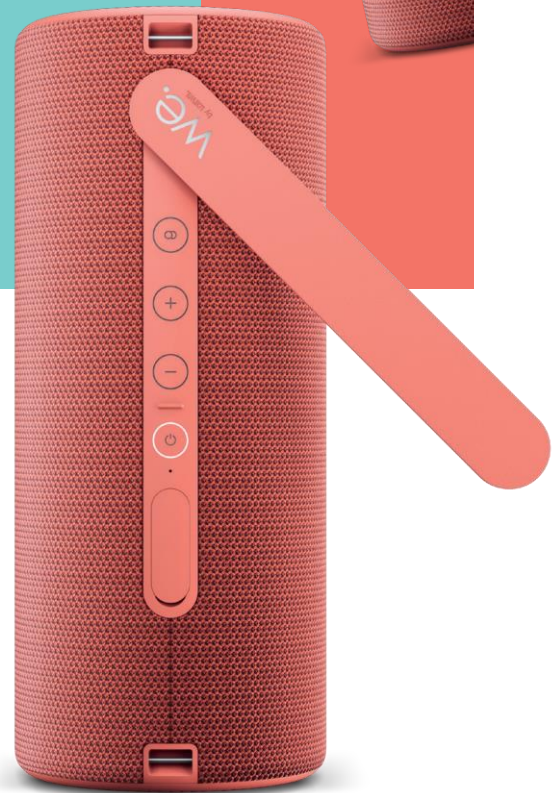

we.
by LOEWE.

We. HEAR 2

Altavoz Bluetooth portátil

Necesitas tiempo para ti? Necesitas We. Con el súper sonido del We. HEAR 2 y tu música favorita, estarás listo para darlo todo. Aquí, ahora y en todas partes. Su potencia total de 60 vatios garantiza una experiencia de sonido excepcional y la batería ofrece hasta 17 horas de autonomía. Está disponible en 4 atractivos colores, para adaptarse a todas tus facetas. Y con sus reducidas dimensiones (118 x 290 x 112 milímetros) y su carcasa resistente a las salpicaduras, es el compañero perfecto para disfrutar de la música y mucho más.

Información de producto
We. HEAR 2
Situación: mayo de 2021

we-by-loewe.com    

We. HEAR 2

Altavoz Bluetooth portátil

Adaptado a todas tus facetas.

El altavoz Bluetooth We. HEAR 2 tiene una potencia total de 60 vatios que garantiza una experiencia de sonido excepcional. Para momentos más extraordinarios, tan extraordinarios como tú. Para momentos geniales.

Irresistiblemente diferente.

El altavoz We. HEAR 2 está disponible en cuatro atractivos colores, para que elijas el que más te guste. Sube el volumen y disfruta. Colorido, potente e inconfundible.

Fácil de manejar.

Atractivo formato reducido en tamaño y peso, para que sea fácil de transportar y usar. Estructura resistente a las salpicaduras que lo convierte en el compañero perfecto para tus desplazamientos. Moderna batería con hasta 17 horas de autonomía y tiempo de carga reducido para que disfrutes aún más de la música.